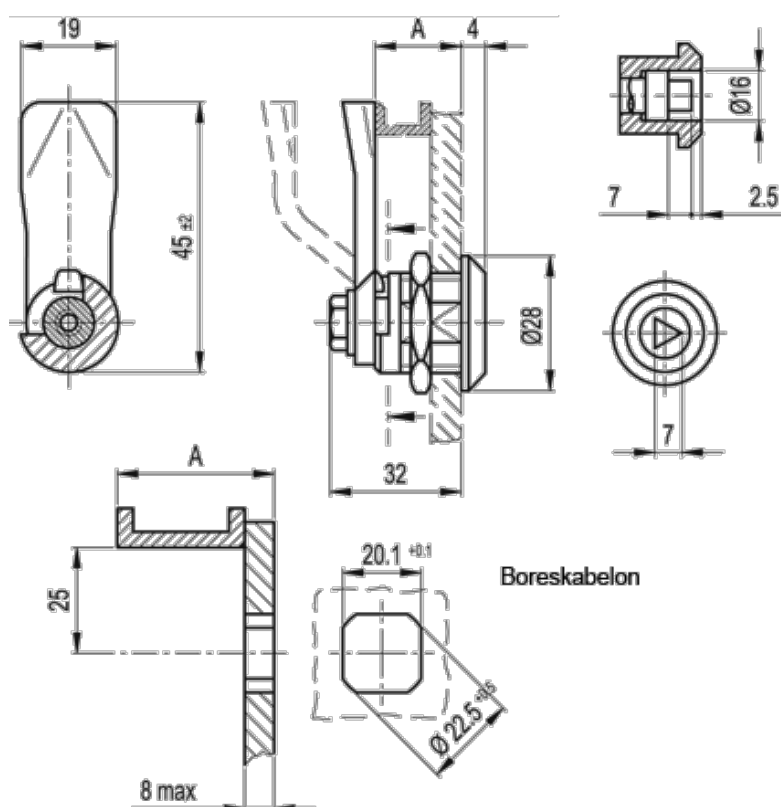

Varenummer: 20839013
Beskrivelse: E+G Låseelement
GN 115-DK-14

Mål

A = 14